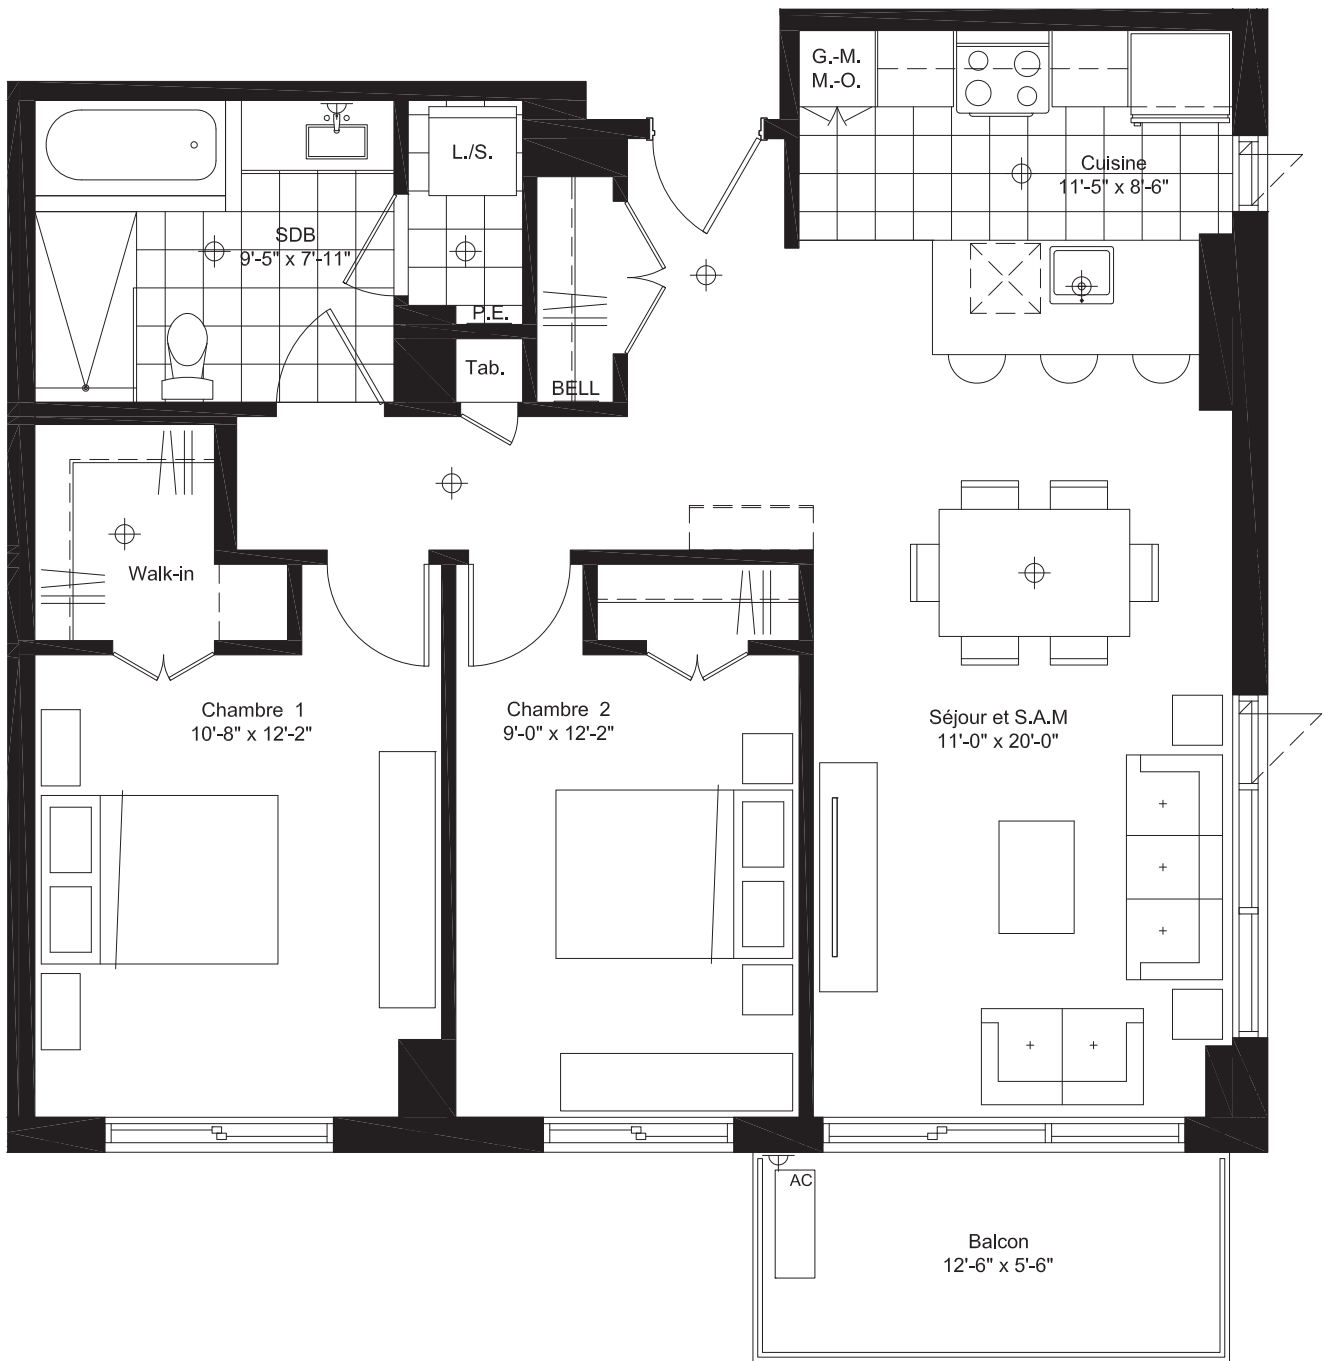

# CITÉ 3

2 CHAMBRES - 4½  
931 pi² (86,5 m²)

210, 310, 410, 510, 609, 709, 809, 909, 1009, 1109, 1209, 1309, 1409

PLACE DE L'ACADIE

**NOTE :**

- La superficie brute et les dimensions des pièces montrées sur les plans sont approximatives et peuvent varier.
- La superficie est calculée à la face extérieure des murs extérieurs, au centre des cloisons mitoyennes et au centre des murs des corridors.
- L'aménagement intérieur du logement ne figure qu'à titre d'exemple.
- C.B.B.: Colonne en béton brut.