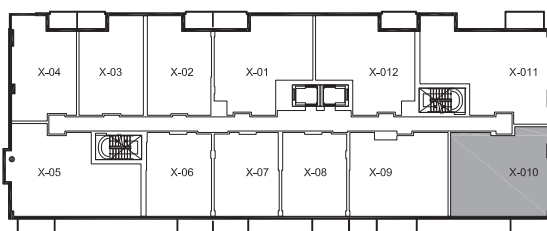

# CITÉ 3

2 CHAMBRES - 4½  
931 pi² (86,5 m²)

210, 310, 410, 510, 609, 709, 809, 909, 1009, 1109, 1209, 1309, 1409

PLACE DE L'ACADIE

**NOTE :**

- La superficie brute et les dimensions des pièces montrées sur les plans sont approximatives et peuvent varier.
- La superficie est calculée à la face extérieure des murs extérieurs, au centre des cloisons mitoyennes et au centre des murs des corridors.
- L'aménagement intérieur du logement ne figure qu'à titre d'exemple.
- C.B.B.: Colonne en béton brut.