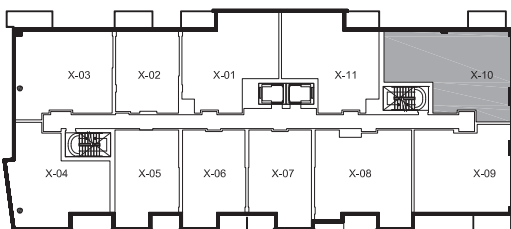

CITÉ 3

3 CHAMBRES - 5½
1063 pi² (98,8 m²)

710, 810, 910, 1010, 1110, 1210, 1310, 1410

PLACE DE L'ACADIE

NOTE :

- La superficie brute et les dimensions des pièces montrées sur les plans sont approximatives et peuvent varier.
- La superficie est calculée à la face extérieure des murs extérieurs, au centre des cloisons mitoyennes et au centre des murs des corridors.
- L'aménagement intérieur du logement ne figure qu'à titre d'exemple.
- C.B.B.: Colonne en béton brut.